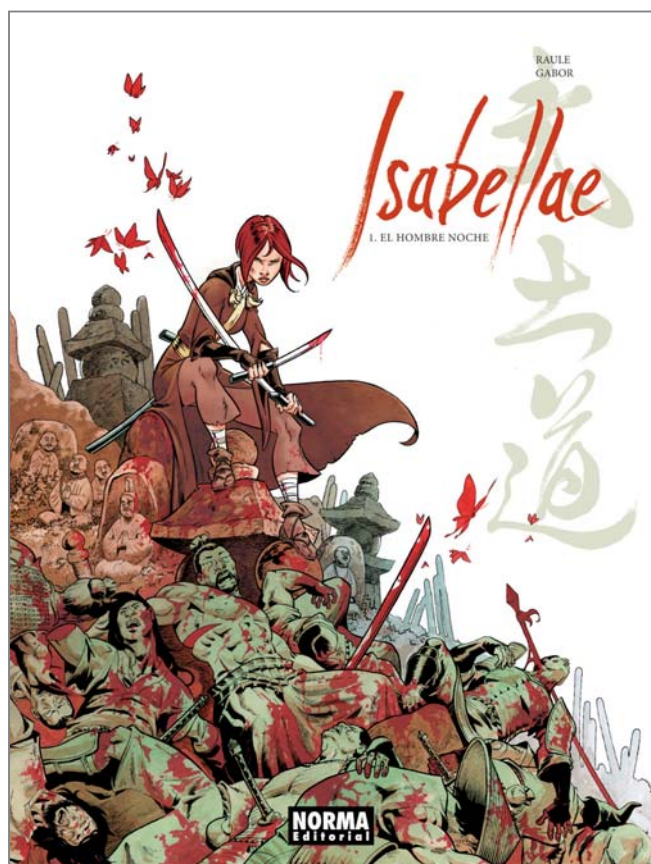

EUROPEO

NORMA
 Editorial

www.NormaEditorial.com

ISABELLAE

1. El Hombre Noche

Raule y Gabor

AVENTURAS

Primer ciclo de 3 volúmenes.

Formato: Cartoné.
 22 x 29,5 cm
 48 págs. Color.

PVP: 14,00 €

ISBN: 978-84-679-1231-9

Código: 012036801

ISBN 978-84-679-1231-9

9 788467 912319

 DEL
 GUIONISTA
 DE JAZZ
 MAYNARD

SAMURÁIS Y FANTASÍA EN UNA HISTORIA TREPIDANTE

Japón, 1192. Siete años han transcurrido de la batalla de Dan-no-ura, que dio paso a la época feudal. Siete años lleva **Isabellae Ashiwara** recorriendo el país en compañía del fantasma de su padre, ganándose la vida con el filo de su espada. Siete años buscando a su hermana, **Siuko**, desaparecida.