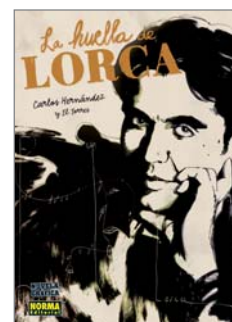

La huella de Lorca