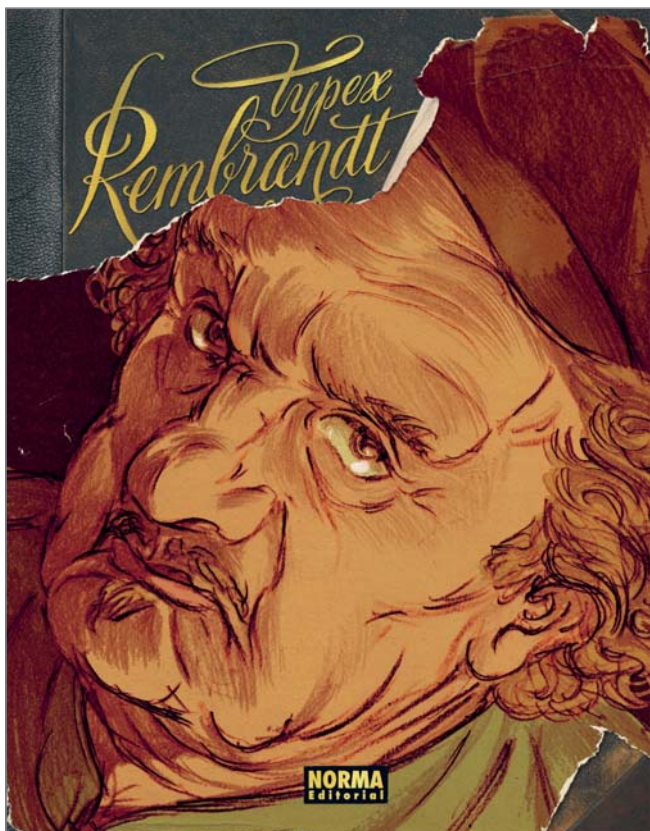

EUROPEO

NORMA
Editorial

www.NormaEditorial.com

REMBRANDT

Typex

BIOGRAFÍA GRÁFICA

Volumen único

Formato: Cartoné.
19 x 24,5 cm
240 págs. Color.

PVP: 32,00 €

ISBN: 978-84-679-1176-3

Código: 012034445

ISBN 978-84-679-1176-3

9 788467 911763

**“HE AQUÍ EL MEJOR
ARTISTA HOLANDÉS...
QUIERO DECIR, EL SEGUNDO
MÁS GRANDE. ¡PRIMERO
FUE REMBRANDT Y
DESPUÉS TYPEX!”**