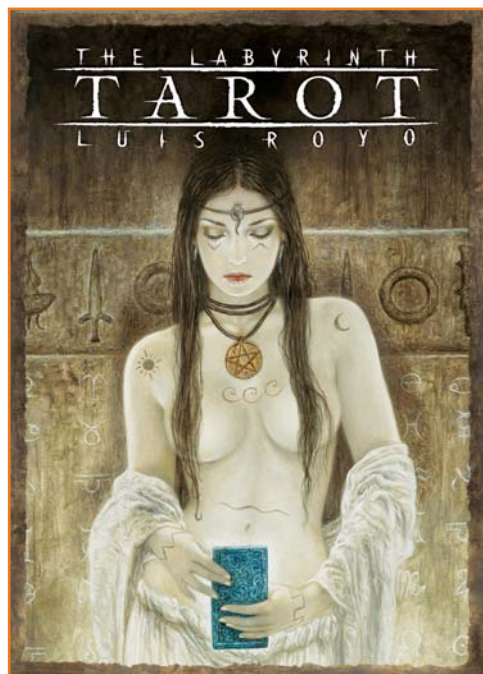

NORMA
Editorial

NOVEDADES

BARAJA THE LABYRINTH: TAROT

BARAJA THE LABYRINTH: TAROT

Luis Royo

Formato: Caja de lujo + libretito
Tamaño caja: 12,5 x 18 x 3,5 cm
Tamaño cartas: 6 x 11 cm
78 cartas Color
PVP: 25,00
Código: 014036021

¡NUEVA EDICIÓN
FIRMADA POR
LUIS ROYO!

El año pasado, el popular ilustrador **Luis Royo**, un estudioso y amante del arte de la adivinación, nos presentaba **THE LABYRINTH: TAROT**, un original libro de ilustraciones inspirado en el mundo del Tarot, con representaciones de todas las figuras típicas de este arte y textos explicativos sobre el significado oculto de cada carta y el poder que éstas ejercen sobre el destino de las personas.

Ahora ya tenéis la oportunidad de disfrutar del Tarot de **Royo** en toda su esencia, porque por fin llega la nueva edición de la **BARAJA THE LABYRINTH TAROT**. Descubre la verdadera magia del tarot con esta exclusiva baraja compuesta de 78 cartas para las que el autor ha creado 78 ilustraciones inéditas, cargadas de gran sensualidad.