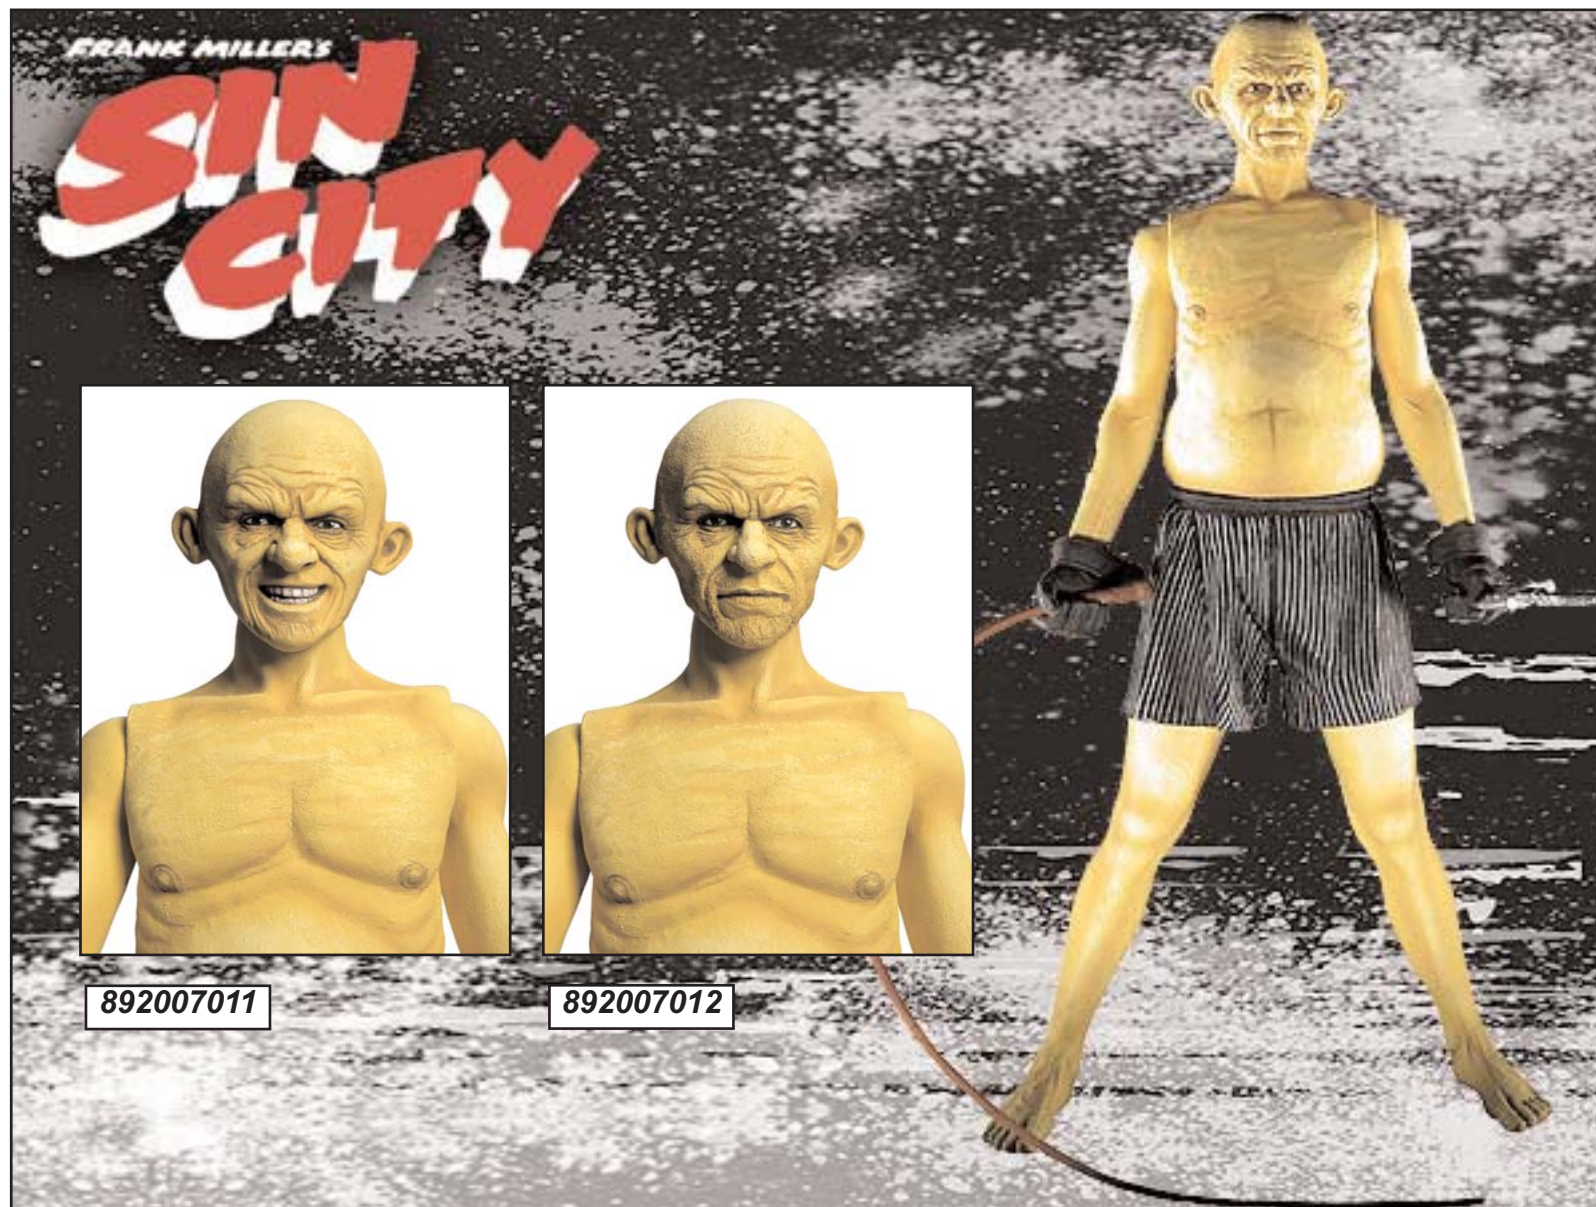

NORMA
Distribución

892007002 SIN CITY - MARV COLOR FIG.18 CM PVP: 24,50

**SIN
CITY**

Venta en firme y sin derecho a devolución.

892007004

892007003

892007005 SIN CITY - GAIL B/N FIG.18 CM PVP: 24,50

892007006 SIN CITY - GAIL COLOR FIG.18 CM PVP: 24,50

892007006

892007005

892007007 SIN CITY - NANCY B/N FIG.18 CM PVP: 24,50

892007008 SIN CITY - NANCY COLOR FIG.18 CM PVP: 24,50

892007007

892007008

892007009 SIN CITY - MANUTE B/N FIG.18 CM PVP: 24,50

892007010 SIN CITY - MANUTE COLOR FIG.18 CM PVP: 24,50

892007010

892007009

892007011 SIN CITY - COBARDE BASTARDO SONRIENTE FIG.18 CM PVP: 24,50

892007012 SIN CITY - COBARDE BASTARDO SERIO FIG.18 CM PVP: 24,50

892007011

892007012

892007013 SIN CITY - MARV B/N - 45 CM CON VOZ - NECA PVP: 69,00

892007014 SIN CITY - MARV COLOR - 45 CM CON VOZ - NECA PVP: 69,00

892007013

892007014