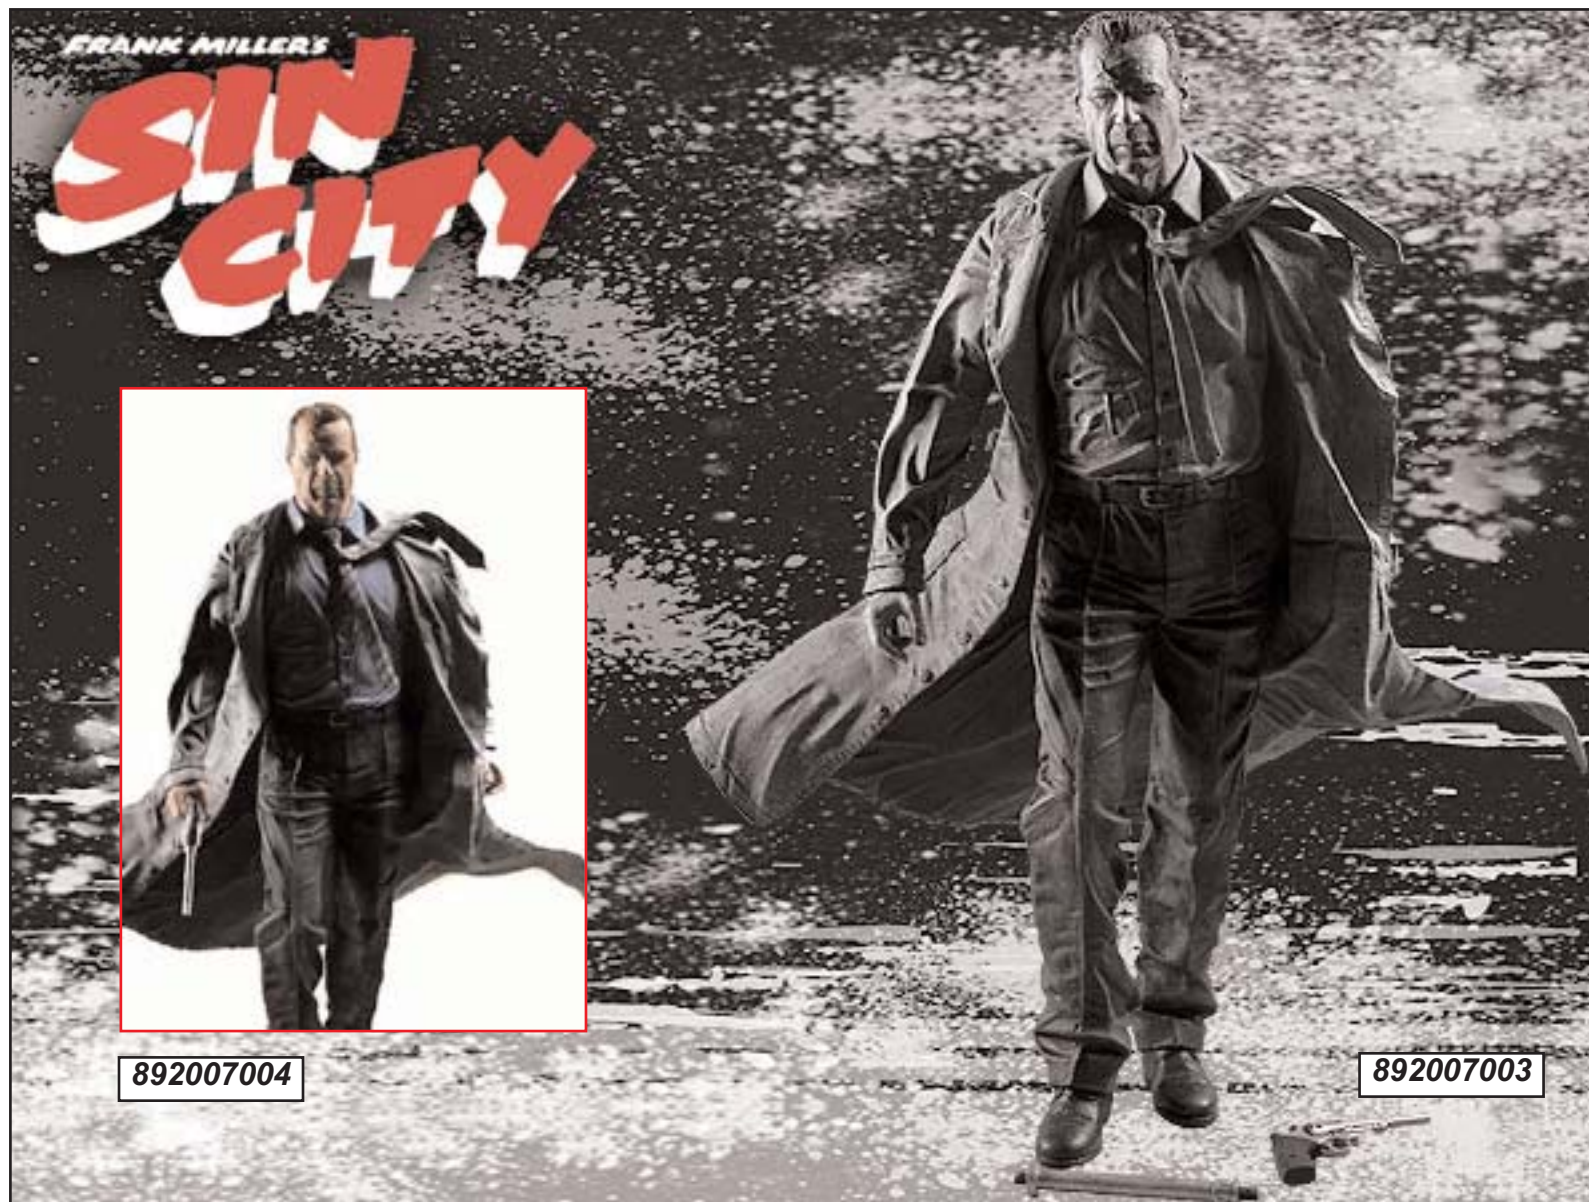

NORMA
Distribución

892007002 SIN CITY - MARV COLOR FIG.18 CM PVP: 24,50

**SIN
CITY**

Venta en firme y sin derecho a devolución.

892007004

892007003

892007005 SIN CITY - GAIL B/N FIG.18 CM PVP: 24,50

892007006 SIN CITY - GAIL COLOR FIG.18 CM PVP: 24,50

892007006

892007005

892007007 SIN CITY - NANCY B/N FIG.18 CM PVP: 24,50

892007008 SIN CITY - NANCY COLOR FIG.18 CM PVP: 24,50

892007007

892007008

892007009 SIN CITY - MANUTE B/N FIG.18 CM PVP: 24,50

892007010 SIN CITY - MANUTE COLOR FIG.18 CM PVP: 24,50

892007010

892007009

892007011 SIN CITY - COBARDE BASTARDO SONRIENTE FIG.18 CM PVP: 24,50

892007012 SIN CITY - COBARDE BASTARDO SERIO FIG.18 CM PVP: 24,50

892007011

892007012

892007013 SIN CITY - MARV B/N - 45 CM CON VOZ - NECA PVP: 69,00