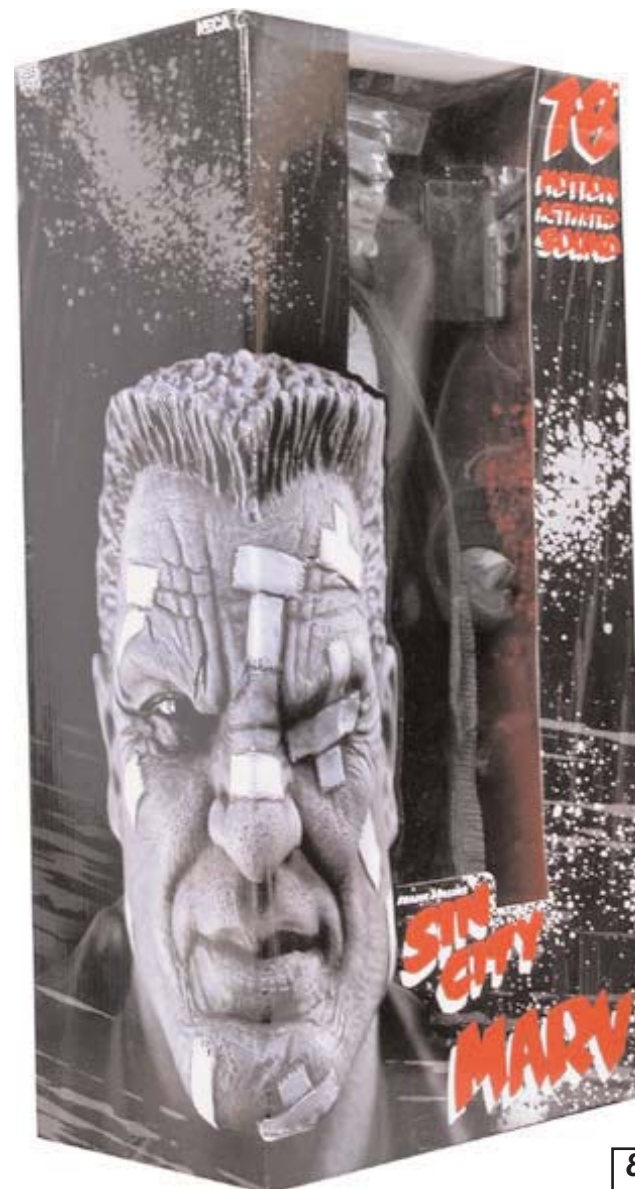

NORMA
Distribución

892007002 SIN CITY - MARV COLOR FIG.18 CM PVP: 24,50

**SIN
CITY**

Venta en firme y sin derecho a devolución.

892007004

892007003

892007005 SIN CITY - GAIL B/N FIG.18 CM PVP: 24,50

892007006 SIN CITY - GAIL COLOR FIG.18 CM PVP: 24,50

892007006

892007005

892007007 SIN CITY - NANCY B/N FIG.18 CM PVP: 24,50

892007008 SIN CITY - NANCY COLOR FIG.18 CM PVP: 24,50

892007007

892007008

892007009 SIN CITY - MANUTE B/N FIG.18 CM PVP: 24,50

892007010 SIN CITY - MANUTE COLOR FIG.18 CM PVP: 24,50

892007010

892007009

892007011 SIN CITY - COBARDE BASTARDO SONRIENTE FIG.18 CM PVP: 24,50

892007012 SIN CITY - COBARDE BASTARDO SERIO FIG.18 CM PVP: 24,50

892007011

892007012

892007013 SIN CITY - MARV B/N - 45 CM CON VOZ - NECA PVP: 69,00

892007014 SIN CITY - MARV COLOR - 45 CM CON VOZ - NECA PVP: 69,00

892007013

892007014