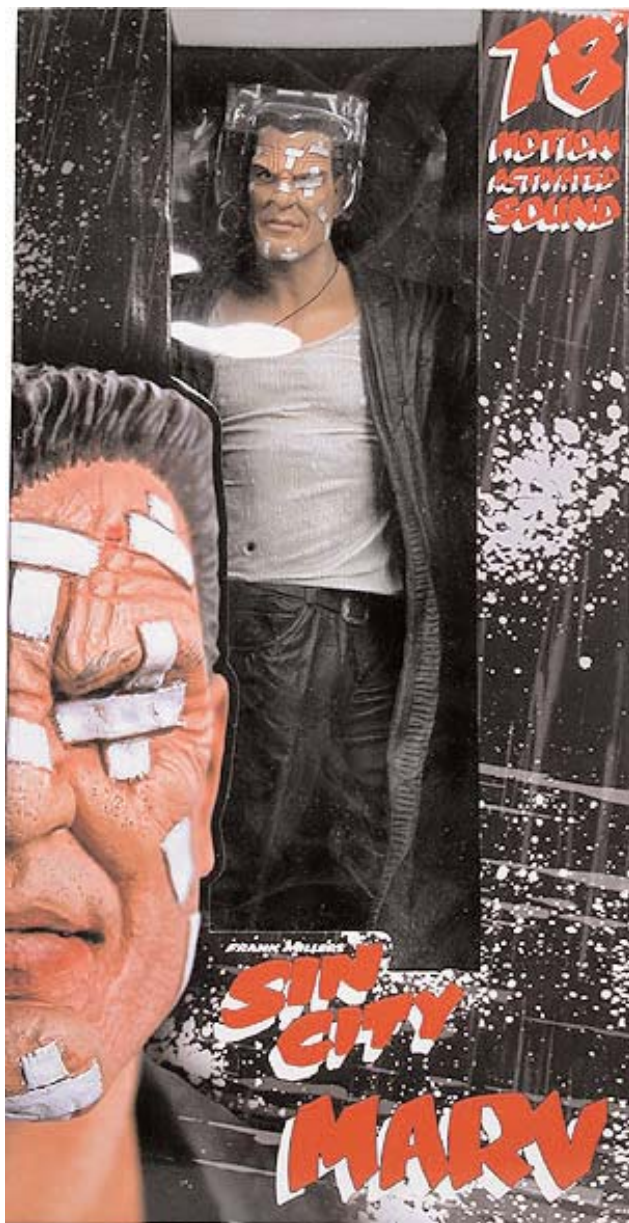

NORMA
Distribución

892007002 SIN CITY - MARV COLOR FIG.18 CM PVP: 24,50

**SIN
CITY**

Venta en firme y sin derecho a devolución.

892007004

892007003

892007005 SIN CITY - GAIL B/N FIG.18 CM PVP: 24,50

892007006 SIN CITY - GAIL COLOR FIG.18 CM PVP: 24,50

892007006

892007005

892007007 SIN CITY - NANCY B/N FIG.18 CM PVP: 24,50

892007008 SIN CITY - NANCY COLOR FIG.18 CM PVP: 24,50

892007007

892007008

892007009 SIN CITY - MANUTE B/N FIG.18 CM PVP: 24,50

892007010 SIN CITY - MANUTE COLOR FIG.18 CM PVP: 24,50

892007010

892007009

892007011 SIN CITY - COBARDE BASTARDO SONRIENTE FIG.18 CM PVP: 24,50

892007012 SIN CITY - COBARDE BASTARDO SERIO FIG.18 CM PVP: 24,50

892007011

892007012

892007013 SIN CITY - MARV B/N - 45 CM CON VOZ - NECA PVP: 69,00

892007014 SIN CITY - MARV COLOR - 45 CM CON VOZ - NECA PVP: 69,00

892007013

892007014